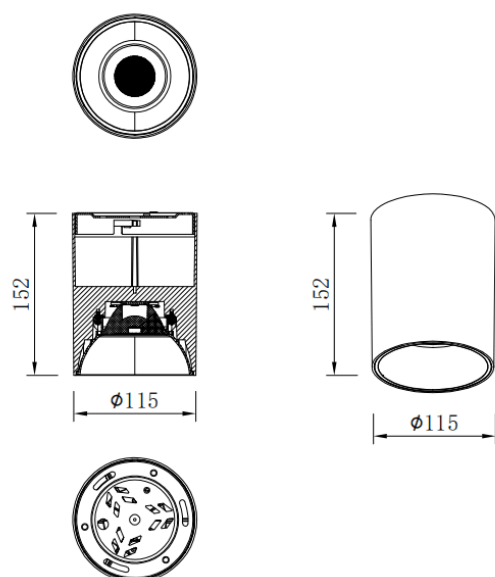

SDOWN

Code article	86.OC02.3313.02
Type de produit	Extérieur
Catégorie	Spots encastrés en saillie
Famille	SDOWN
Pictograms	

Dimensions	
Product dimensions (mm)	Ø115X152 mm

Dessin technique

Produit	
Puissance système (W)	30
Flux lumineux utile (lm)	2400
Efficacité lumineuse (lm/W)	80
Angle de faisceau	20
Durée de vie	50000h L80B10
IP	IP65
Équipement	DALI
Température de couleur (K)	3000
Uniformité chromatique (SDCM)	SDCM3
CRI	80